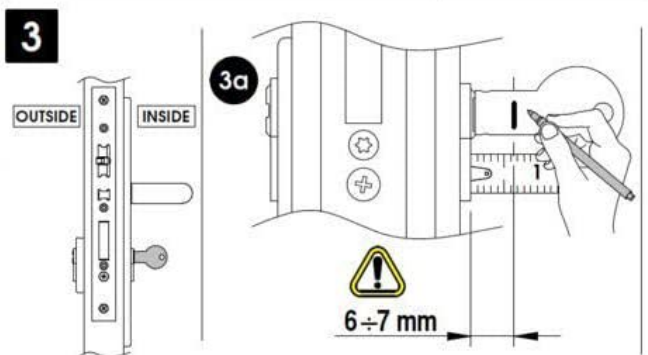

DCSLAE series

- Eng Installation
- D Montageanleitung
- F Installation
- E Instalación