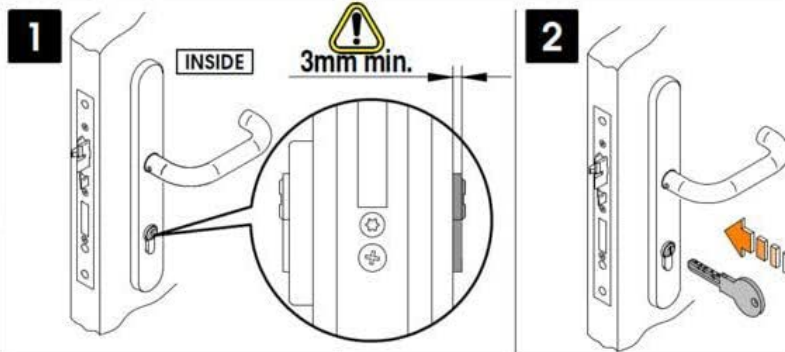

DCSLAE series

- Eng Installation
- D Montageanleitung
- F Installation
- E Instalación