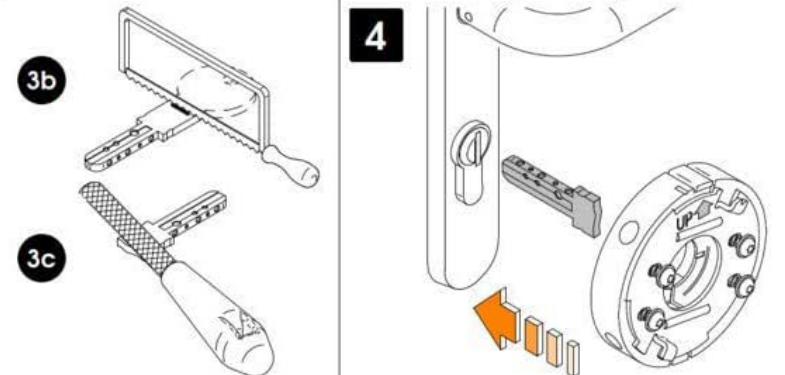

DCSLAE series

- Eng Installation
- D Montageanleitung
- F Installation
- E Instalación