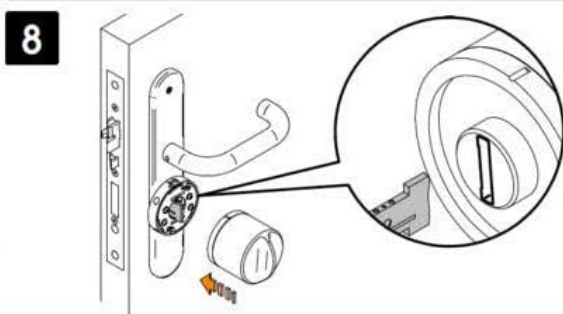

DCSLAE series

- Eng Installation
- D Montageanleitung
- F Installation
- E Instalación