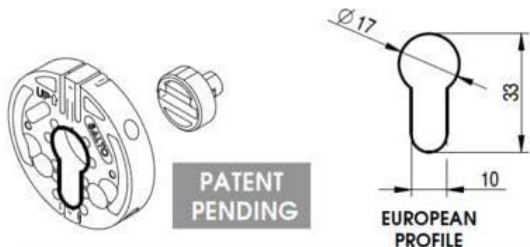

SALTO

inspiredaccess

Key Turner Adapter European Profile for Danalock V3

- Eng Installation guide
- D Montageanleitung
- F Guide d'installation
- E Guía de instalación

DCSLAE series