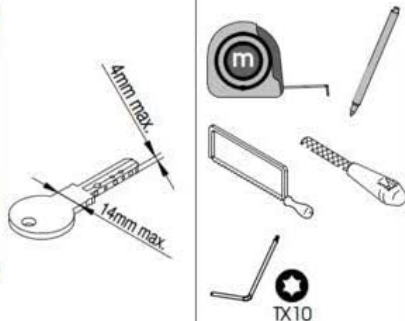

DCSLAE series

- Eng Installation
- D Montageanleitung
- F Installation
- E Instalación