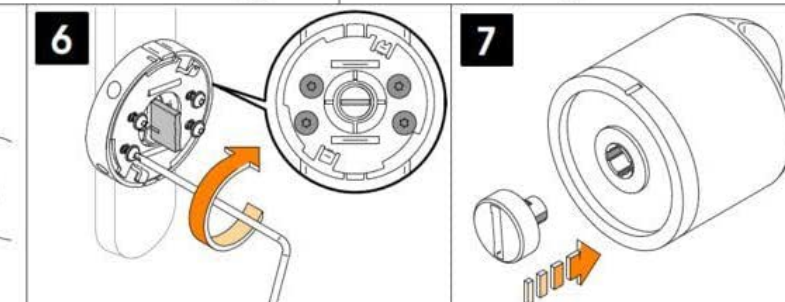

DCSLAE series

- Eng Installation
- D Montageanleitung
- F Installation
- E Instalación