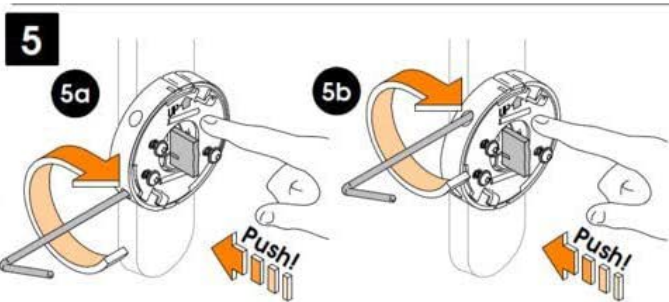

DCSLAE series

- Eng Installation
- D Montageanleitung
- F Installation
- E Instalación